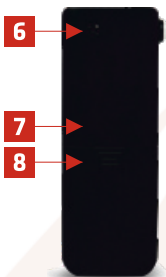

Kérjük, figyelmesen olvassa el az alábbi utasításokat, hogy teljes mértékben élvezhesse a készüléket és használhassa annak összes funkcióját.

BEVEZETÉS

Az Xblitz Spirit egy alkoholszonda, amelynek a fejlett félvezető érzékelője rendelkezik egy nagyon jó érzékenységgel és megismételhetőséggel. A háttérvilágítású LCD képernyő egyszerű és könnyen olvasható. A kompakt méret biztosítja a készülék használatának és tárolásának a kényelmét.

01. TERMÉKLEÍRÁS

A. ALKOHOLSZONDA

1. Szájréssz nyílás
2. Tájékoztató LED
3. Képernyő
4. Gomb
5. Levegő kimenet
6. Hangszóró
7. Etikett
8. Az elem fedele